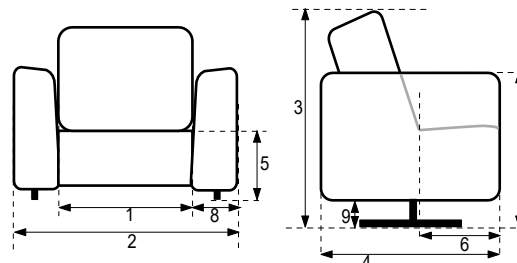

- 1 = breedte tussen armen *
- 2 = breedte inclusief armen *
- 3 = hoogte = 80 cm
- 4 = diepte = 90 cm
- 5 = zithoogte = 43 cm
- 6 = zitdiepte = 55 cm
- 7 = armhoogte = 65 cm
- 8 = armbreedte = 22 cm
- 9 = poothoogte = 18 cm

* voor breedte afmetingen zie blad hierachter

Specificatie

- Bekleding in stof met leder details
- Romp gemaakt van multplex met nosagvering
- Metalen slede poten leverbaar in zwart
- Rug-, zit- en arm zijn uitgevoerd in hoogwaardig schuim en afgedekt met dacron voor een verbeterd zitcomfort en vergroot de duurzaamheid van de stoffering