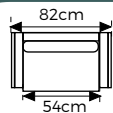

# BENITO

1 zits

2 zits

2.5 zits

3 zits

3.5 zits

4 zits

1 = breedte tussen armen\*

2 = breedte inclusief armen\*

3 = hoogte = 88cm

4 = diepte = 88/93 cm

5 = zithoogte = 44 cm

6 = zitdiepte = 52/57 cm

7 = armhoogte = 66 cm

8 = armbreedte = 14 cm

9 = poothoogte = 17 cm

## Specificaties

- Rugkussens bevestigd met rits aan rug
- Optioneel zijn de rugkussens en zitkussens keerbaar te leveren (meerprijs) zitkussens worden dan zonder interieurvering geleverd
- Zitdiepte is verstelbaar met 5cm
- Metalen poot leverbaar in diverse poedercoat kleuren.
- Poot is ook leverbaar met hoogte van 19 en 21cm
- Bies in arm is 6mm dik, bies in kussens is 4mm