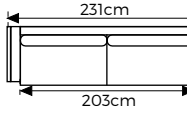

# BENITO

1 zits

2 zits

2.5 zits

3 zits

3.5 zits

4 zits

1 = breedte tussen armen\*

2 = breedte inclusief armen\*

3 = hoogte = 88cm

4 = diepte = 88/93 cm

5 = zithoogte = 44 cm

6 = zitdiepte = 52/57 cm

7 = armhoogte = 66 cm

8 = armbreedte = 14 cm

9 = poothoogte = 17 cm

## Specificaties

- Rugkussens bevestigd met rits aan rug
- Optioneel zijn de rugkussens en zitkussens keerbaar te leveren (meerprijs) zitkussens worden dan zonder interieurvering geleverd
- Zitdiepte is verstelbaar met 5cm
- Metalen poot leverbaar in diverse poedercoat kleuren.
- Poot is ook leverbaar met hoogte van 19 en 21cm
- Bies in arm is 6mm dik, bies in kussens is 4mm