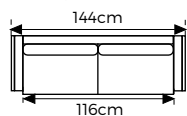

# BENITO

1 zits

2 zits

2.5 zits

3 zits

3.5 zits

4 zits

1 = breedte tussen armen\*

2 = breedte inclusief armen\*

3 = hoogte = 88cm

4 = diepte = 88/93 cm

5 = zithoogte = 44 cm

6 = zitdiepte = 52/57 cm

7 = armhoogte = 66 cm

8 = armbreedte = 14 cm

9 = poothoogte = 17 cm

## Specificaties

- Rugkussens bevestigd met rits aan rug
- Optioneel zijn de rugkussens en zitkussens keerbaar te leveren (meerprijs) zitkussens worden dan zonder interieurvering geleverd
- Zitdiepte is verstelbaar met 5cm
- Metalen poot leverbaar in diverse poedercoat kleuren.
- Poot is ook leverbaar met hoogte van 19 en 21cm
- Bies in arm is 6mm dik, bies in kussens is 4mm