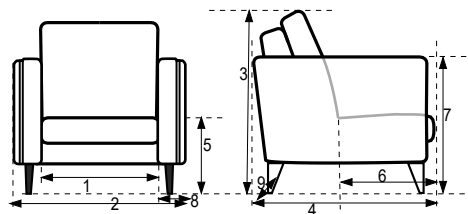

# BENITO

1 zits

2 zits

2.5 zits

3 zits

3.5 zits

4 zits

1 = breedte tussen armen\*

2 = breedte inclusief armen\*

3 = hoogte = 88cm

4 = diepte = 88/93 cm

5 = zithoogte = 44 cm

6 = zitdiepte = 52/57 cm

7 = armhoogte = 66 cm

8 = armbreedte = 14 cm

9 = poothoogte = 17 cm

## Specificaties

- Rugkussens bevestigd met rits aan rug
- Optioneel zijn de rugkussens en zitkussens keerbaar te leveren (meerprijs) zitkussens worden dan zonder interieurvering geleverd
- Zitdiepte is verstelbaar met 5cm
- Metalen poot leverbaar in diverse poedercoat kleuren.
- Poot is ook leverbaar met hoogte van 19 en 21cm
- Bies in arm is 6mm dik, bies in kussens is 4mm