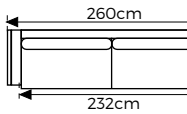

# BENITO

1 zits

2 zits

2.5 zits

3 zits

3.5 zits

4 zits

1 = breedte tussen armen\*

2 = breedte inclusief armen\*

3 = hoogte = 88cm

4 = diepte = 88/93 cm

5 = zithoogte = 44 cm

6 = zitdiepte = 52/57 cm

7 = armhoogte = 66 cm

8 = armbreedte = 14 cm

9 = poothoogte = 17 cm

## Specificaties

- Rugkussens bevestigd met rits aan rug
- Optioneel zijn de rugkussens en zitkussens keerbaar te leveren (meerprijs) zitkussens worden dan zonder interieurvering geleverd
- Zitdiepte is verstelbaar met 5cm
- Metalen poot leverbaar in diverse poedercoat kleuren.
- Poot is ook leverbaar met hoogte van 19 en 21cm
- Bies in arm is 6mm dik, bies in kussens is 4mm