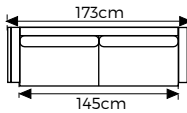

# BENITO

1 zits

2 zits

2.5 zits

3 zits

3.5 zits

4 zits

1 = breedte tussen armen\*

2 = breedte inclusief armen\*

3 = hoogte = 88cm

4 = diepte = 88/93 cm

5 = zithoogte = 44 cm

6 = zitdiepte = 52/57 cm

7 = armhoogte = 66 cm

8 = armbreedte = 14 cm

9 = poothoogte = 17 cm

## Specificaties

- Rugkussens bevestigd met rits aan rug
- Optioneel zijn de rugkussens en zitkussens keerbaar te leveren (meerprijs) zitkussens worden dan zonder interieurvering geleverd
- Zitdiepte is verstelbaar met 5cm
- Metalen poot leverbaar in diverse poedercoat kleuren.
- Poot is ook leverbaar met hoogte van 19 en 21cm
- Bies in arm is 6mm dik, bies in kussens is 4mm