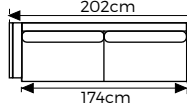

# BENITO

1 zits

2 zits

2.5 zits

3 zits

3.5 zits

4 zits

1 = breedte tussen armen\*

2 = breedte inclusief armen\*

3 = hoogte = 88cm

4 = diepte = 88/93 cm

5 = zithoogte = 44 cm

6 = zitdiepte = 52/57 cm

7 = armhoogte = 66 cm

8 = armbreedte = 14 cm

9 = poothoogte = 17 cm

## Specificaties

- Rugkussens bevestigd met rits aan rug
- Optioneel zijn de rugkussens en zitkussens keerbaar te leveren (meerprijs) zitkussens worden dan zonder interieurvering geleverd
- Zitdiepte is verstelbaar met 5cm
- Metalen poot leverbaar in diverse poedercoat kleuren.
- Poot is ook leverbaar met hoogte van 19 en 21cm
- Bies in arm is 6mm dik, bies in kussens is 4mm